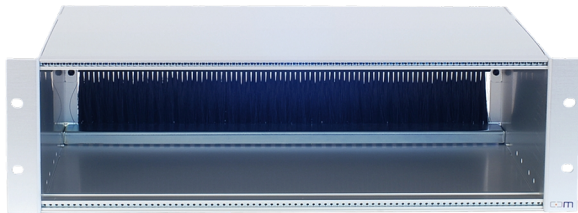

PRODUKT-DATENBLATT

CCM 3HE Baugruppenträger 12x7TE ALU FIX

Artikel 945631

CCM 3HE Baugruppenträger 12x7TE ALU FIX
ohne Kartenführung 84TE
mit Boden/Deckel
mit Rückwand und Bürstendichtung

Abbildung kann abweichen

Merkmale

Anwendung:	MTP EasyCONNECT oder MultiWAY
Höhe:	3 HE
Breite:	19 "
Tiefe:	315 mm
Material:	Aluminium
Kabeleinführung:	hinten
Befestigung:	19" Befestigungsset M6