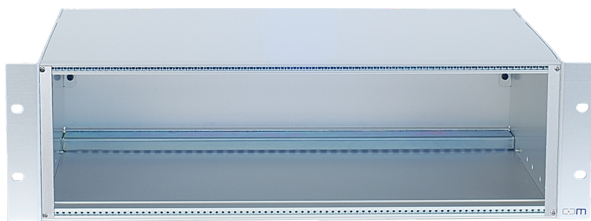

## CCM 3HE Baugruppenträger 10x8TE ALU FIX

#### CCM 3HE Baugruppenträger 10x8TE ALU FIX

ohne Kartenführung 84TE  
mit Boden/Deckel  
mit Rückwand Standard geschlossen

Abbildung kann abweichen

### Merkmale

<b>Anwendung:</b>	MTP EasyCONNECT oder MultiWAY
<b>Höhe:</b>	3 HE
<b>Breite:</b>	19 "
<b>Tiefe:</b>	315 mm
<b>Material:</b>	Aluminium
<b>Kabeleinführung:</b>	ohne
<b>Befestigung:</b>	19" Befestigungsset M6