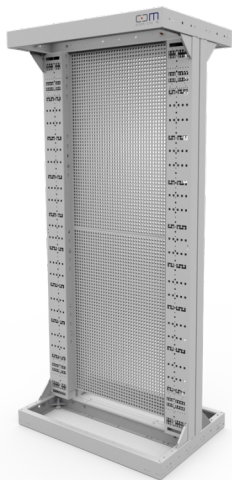

## CCM CARMA Multirack CMS H2000xB900xT600mm

### Artikel 951479

CCM CARMA Multirack CMS H2000xB900xT600mm  
mit multifunktional einsetzbarer CMS Rückwand  
inkl. Rahmen Ober- und Unterseite,  
2x Kabelebene schmal und Befestigungsmaterial  
Farbe RAL 7035

### Merkmale

<b>Höhe:</b>	41 HE
<b>Höhe:</b>	2000 mm
<b>Breite:</b>	900 mm
<b>Tiefe:</b>	600 mm
<b>Material:</b>	Stahl verzinkt, pulverbeschichtet
<b>Farbe:</b>	RAL7035, Lichtgrau
<b>Befestigung:</b>	19" Befestigungsset M6