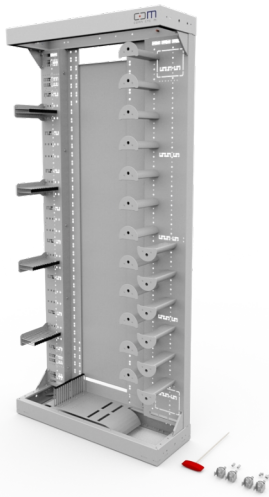

PRODUKT-DATENBLATT

CCM CARMA ODF Rack PRO H2000xB900xT300mm

Artikel 952274

CCM CARMA ODF Rack PRO H2000xB900xT300mm

für CCM SLITE Patchpanel 1HE rechts
inkl. Rahmen Ober- und Unterseite,
Kabelebene links schmal und rechts breit,
Umlenktrömmeln als Patchkabel-
Überlängenmanagement, ODF Rückwand und
Kabelabfangplatte für 10mm Flexrohr
inkl. Abfangwinkel & Bügelschellen-Set
inkl. Sechskant Schraubendreher
Farbe RAL 7035

Abbildung kann abweichen

Merkmale

Breite:	900 mm
Tiefe:	300 mm
Höhe:	2000 mm
Höhe:	41 HE
Material:	Stahl verzinkt, pulverbeschichtet
Farbe:	RAL7035, Lichtgrau
Befestigung:	19" Befestigungsset M6