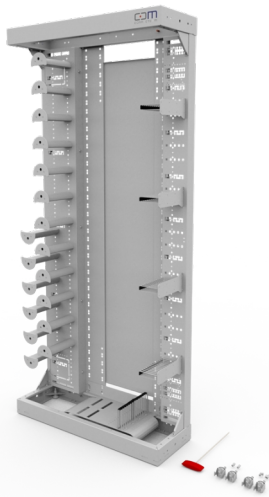

PRODUKT-DATENBLATT

CCM CARMA ODF Rack PRO H2000xB900xT300mm

Abbildung kann abweichen

Artikel 952275

CCM CARMA ODF Rack PRO H2000xB900xT300mm

für CCM SLITE Patchpanel 1HE links
inkl. Rahmen Ober- und Unterseite,
Kabelebene links breit und rechts schmal,
Umlenktrömmeln als Patchkabel-
Überlängenmanagement, ODF Rückwand und
Kabelabfangplatte für 10mm Flexrohr
inkl. Abfangwinkel & Bügelschellen-Set
inkl. Sechskant Schraubendreher
Farbe RAL 7035

Merkmale

Breite:	900 mm
Tiefe:	300 mm
Höhe:	2000 mm
Höhe:	41 HE
Material:	Stahl verzinkt, pulverbeschichtet
Farbe:	RAL7035, Lichtgrau
Befestigung:	19" Befestigungsset M6