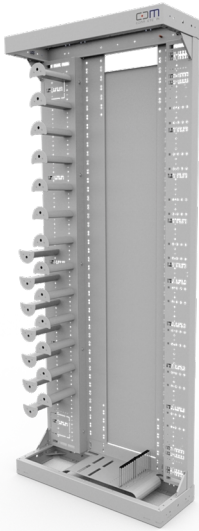

PRODUKT-DATENBLATT

CCM CARMA ODF Rack Basic H2200xB900xT300mm

Artikel 952291

CCM CARMA ODF Rack Basic
H2200xB900xT300mm

für CCM SLITE Patchpanel 1HE links
inkl. Rahmen Ober- und Unterseite,
Kabelebene links breit und rechts schmal,
Umlenktrommeln als Patchkabel-
Überlängenmanagement, ODF Rückwand und
Kabelabfangplatte für 10mm Flexrohr
Farbe RAL 7035

Abbildung kann abweichen

Merkmale

| | |
|--------------|-----------------------------------|
| Höhe: | 2200 mm |
| Höhe: | 45 HE |
| Breite: | 900 mm |
| Tiefe: | 300 mm |
| Material: | Stahl verzinkt, pulverbeschichtet |
| Farbe: | RAL7035, Lichtgrau |
| Befestigung: | 19" Befestigungsset M6 |