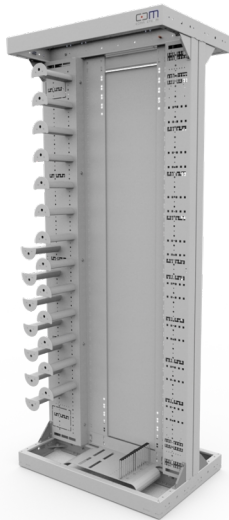

## CCM CARMA ODF Rack Basic H2200xB900xT600mm

### Artikel 952293

CCM CARMA ODF Rack Basic H2200xB900xT600mm

für CCM SLITE Patchpanel 1HE links  
inkl. Rahmen Ober- und Unterseite,  
Kabelebene links breit und rechts schmal,  
Umlenktrömmeln als Patchkabel-  
Überlängenmanagement, ODF Rückwand und  
Kabelabfangplatte für 10mm Flexrohr  
Farbe RAL 7035

### Merkmale

<b>Breite:</b>	900 mm
<b>Tiefe:</b>	600 mm
<b>Höhe:</b>	2200 mm
<b>Höhe:</b>	45 HE
<b>Material:</b>	Stahl verzinkt, pulverbeschichtet
<b>Farbe:</b>	RAL7035, Lichtgrau
<b>Befestigung:</b>	19" Befestigungsset M6