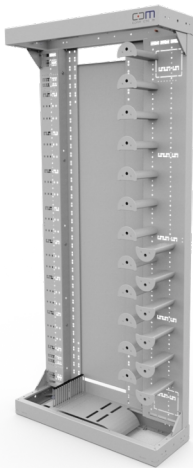

PRODUKT-DATENBLATT

CCM CARMA ODF Rack Basic H2000xB900xT300mm

Artikel 952294

CCM CARMA ODF Rack Basic H2000xB900xT300mm

für CCM SLITE Patchpanel 1HE rechts
inkl. Rahmen Ober- und Unterseite,
Kabelebene links schmal und rechts breit,
Umlenktrömmeln als Patchkabel-
Überlängenmanagement, ODF Rückwand und
Kabelabfangplatte für 10mm Flexrohr
Farbe RAL 7035

Abbildung kann abweichen

Merkmale

Breite:	900 mm
Tiefe:	300 mm
Höhe:	2000 mm
Höhe:	41 HE
Material:	Stahl verzinkt, pulverbeschichtet
Farbe:	RAL7035, Lichtgrau
Befestigung:	19" Befestigungsset M6