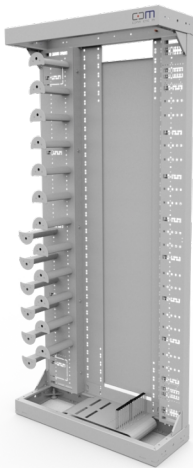

PRODUKT-DATENBLATT

CCM CARMA ODF Rack Basic H2000xB900xT300mm

Artikel 952295

CCM CARMA ODF Rack Basic H2000xB900xT300mm

für CCM SLITE Patchpanel 1HE links
inkl. Rahmen Ober- und Unterseite,
Kabelebene links breit und rechts schmal,
Umlenktrömmeln als Patchkabel-
Überlängenmanagement, ODF Rückwand und
Kabelabfangplatte für 10mm Flexrohr
Farbe RAL 7035

Abbildung kann abweichen

Merkmale

Breite:	900 mm
Tiefe:	300 mm
Höhe:	2000 mm
Höhe:	41 HE
Material:	Stahl verzinkt, pulverbeschichtet
Farbe:	RAL7035, Lichtgrau
Befestigung:	19" Befestigungsset M6