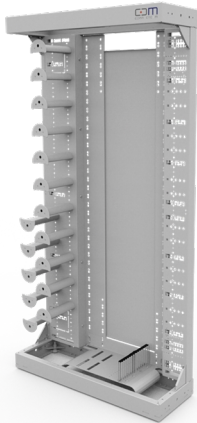

## CCM CARMA ODF Rack Basic H1800xB900xT300mm

### Artikel 952299

CCM CARMA ODF Rack Basic  
H1800xB900xT300mm

für CCM SLITE Patchpanel 1HE links  
inkl. Rahmen Ober- und Unterseite,  
Kabelebene links breit und rechts schmal,  
Umlenktrommeln als Patchkabel-  
Überlängenmanagement, ODF Rückwand und  
Kabelabfangplatte für 10mm Flexrohr  
Farbe RAL 7035

### Merkmale

Höhe:	1800 mm
Höhe:	45 HE
Breite:	900 mm
Tiefe:	300 mm
Material:	Stahl verzinkt, pulverbeschichtet
Farbe:	RAL7035, Lichtgrau
Befestigung:	19" Befestigungsset M6