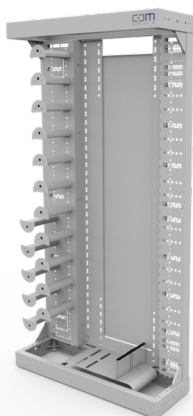

FICHE TECHNIQUE DU PRODUIT

CCM ODF Rack CARMA Basic H1800xL900xP300mm

Image peut diverger

Article 952299

CCM ODF Rack CARMA Basic H1800xL900xP300mm

Pour panneaux CCM 1U pivotants gauche SLITE

Inclus cadre en bas et en haut

Gestion de câblage

à gauche: large / à droite: étroite

Cylindres pour surlongueurs

Paroi arrière ODF et plaque de fixation de câble

pour tuyaux de protection 10mm

Couleur gris clair RAL7035

Caractéristiques

Largeur:	900 mm
Profondeur:	300 mm
Hauteur:	1800 mm
Hauteur:	36 U
Matériel:	Acier galvanisé, revêtement par poudre
Couleur:	RAL7035, gris clair
Fixation:	Set de fixation 19" M6