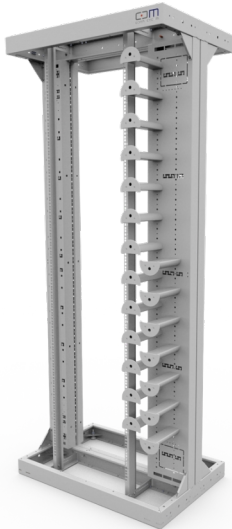

PRODUKT-DATENBLATT

CCM CARMA 19" Rack Basic H2200xB900xT600mm

Artikel 952336

CCM CARMA 19" Rack Basic H2200xB900xT600mm

für CCM SLITE Patchpanel 1HE rechts
inkl. Rahmen Ober- und Unterseite,
Kabelebene links schmal und rechts breit,
1x 19" Schienensatz tiefenverstellbar,
Umlenktrömmeln als Patchkabelmanagement
und Befestigungsmaterial
Farbe RAL 7035

Abbildung kann abweichen

Merkmale

Breite:	900 mm
Tiefe:	600 mm
Höhe:	2200 mm
Höhe:	45 HE
Material:	Stahl verzinkt, pulverbeschichtet
Farbe:	RAL7035, Lichtgrau
Befestigung:	19" Befestigungsset M6