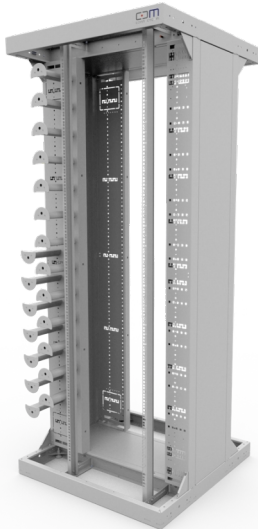

PRODUKT-DATENBLATT

CCM CARMA 19" Rack Basic H2200xB900xT900mm

Artikel 952339

CCM CARMA 19" Rack Basic H2200xB900xT900mm

für CCM SLITE Patchpanel 1HE links
inkl. Rahmen Ober- und Unterseite,
Kabelebene links breit und rechts schmal,
1x 19" Schienensatz tiefenverstellbar,
Umlenktrömmeln als Patchkabelmanagement
und Befestigungsmaterial
Farbe RAL 7035

Abbildung kann abweichen

Merkmale

Breite:	900 mm
Tiefe:	900 mm
Höhe:	2200 mm
Höhe:	45 HE
Material:	Stahl verzinkt, pulverbeschichtet
Farbe:	RAL7035, Lichtgrau
Befestigung:	19" Befestigungsset M6