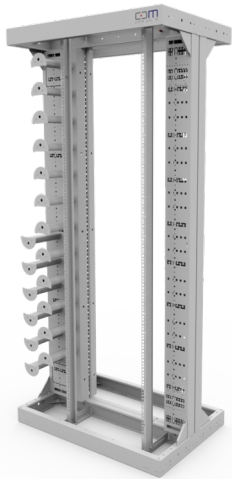

PRODUKT-DATENBLATT

CCM CARMA 19" Rack Basic H2000xB900xT600mm

Artikel 952341

CCM CARMA 19" Rack Basic H2000xB900xT600mm

für CCM SLITE Patchpanel 1HE links
inkl. Rahmen Ober- und Unterseite,
Kabelebene links breit und rechts schmal,
1x 19" Schienensatz tiefenverstellbar,
Umlenktrömmeln als Patchkabelmanagement
und Befestigungsmaterial
Farbe RAL 7035

Abbildung kann abweichen

Merkmale

Breite:	900 mm
Tiefe:	600 mm
Höhe:	2000 mm
Höhe:	41 HE
Material:	Stahl verzinkt, pulverbeschichtet
Farbe:	RAL7035, Lichtgrau
Befestigung:	19" Befestigungsset M6