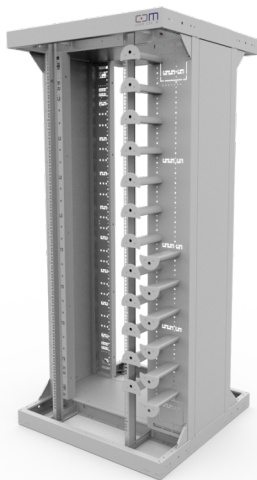

PRODUKT-DATENBLATT

CCM CARMA 19" Rack Basic H2000xB900xT900mm

Artikel 952342

CCM CARMA 19" Rack Basic H2000xB900xT900mm

für CCM SLITE Patchpanel 1HE rechts
inkl. Rahmen Ober- und Unterseite,
Kabelebene links schmal und rechts breit,
1x 19" Schienensatz tiefenverstellbar,
Umlenktrömmeln als Patchkabelmanagement
und Befestigungsmaterial
Farbe RAL 7035

Abbildung kann abweichen

Merkmale

Breite:	900 mm
Tiefe:	900 mm
Höhe:	2000 mm
Höhe:	41 HE
Material:	Stahl verzinkt, pulverbeschichtet
Farbe:	RAL7035, Lichtgrau
Befestigung:	19" Befestigungsset M6