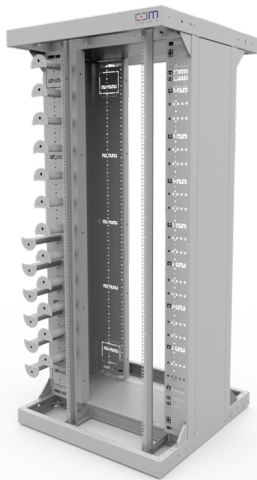

PRODUKT-DATENBLATT

CCM CARMA 19" Rack Basic H2000xB900xT900mm

Artikel 952343

CCM CARMA 19" Rack Basic H2000xB900xT900mm

für CCM SLITE Patchpanel 1HE links
inkl. Rahmen Ober- und Unterseite,
Kabelebene links breit und rechts schmal,
1x 19" Schienensatz tiefenverstellbar,
Umlenktrömmeln als Patchkabelmanagement
und Befestigungsmaterial
Farbe RAL 7035

Abbildung kann abweichen

Merkmale

Breite:	900 mm
Tiefe:	900 mm
Höhe:	2000 mm
Höhe:	41 HE
Material:	Stahl verzinkt, pulverbeschichtet
Farbe:	RAL7035, Lichtgrau
Befestigung:	19" Befestigungsset M6