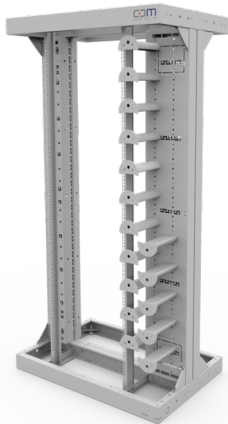

PRODUKT-DATENBLATT

CCM CARMA 19" Rack Basic H1800xB900xT600mm

Abbildung kann abweichen

Artikel 952344

CCM CARMA 19" Rack Basic H1800xB900xT600mm

für CCM SLITE Patchpanel 1HE rechts
inkl. Rahmen Ober- und Unterseite,
Kabelebene links schmal und rechts breit,
1x 19" Schienensatz tiefenverstellbar,
Umlenktrömmeln als Patchkabelmanagement
und Befestigungsmaterial
Farbe RAL 7035

Merkmale

Breite:	900 mm
Tiefe:	600 mm
Höhe:	1800 mm
Höhe:	36 HE
Material:	Stahl verzinkt, pulverbeschichtet
Farbe:	RAL7035, Lichtgrau
Befestigung:	19" Befestigungsset M6