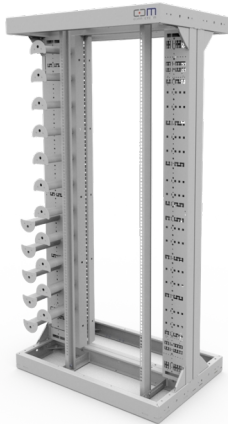

PRODUKT-DATENBLATT

CCM CARMA 19" Rack Basic H1800xB900xT600mm

Abbildung kann abweichen

Artikel 952345

CCM CARMA 19" Rack Basic H1800xB900xT600mm

für CCM SLITE Patchpanel 1HE links
inkl. Rahmen Ober- und Unterseite,
Kabelebene links breit und rechts schmal,
1x 19" Schienensatz tiefenverstellbar,
Umlenktrömmeln als Patchkabelmanagement
und Befestigungsmaterial
Farbe RAL 7035

Merkmale

Breite:	900 mm
Tiefe:	600 mm
Höhe:	1800 mm
Höhe:	36 HE
Material:	Stahl verzinkt, pulverbeschichtet
Farbe:	RAL7035, Lichtgrau
Befestigung:	19" Befestigungsset M6