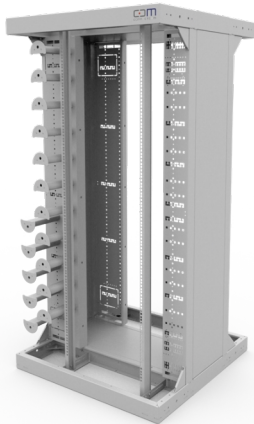

PRODUKT-DATENBLATT

CCM CARMA 19" Rack Basic H1800xB900xT900mm

Abbildung kann abweichen

Artikel 952347

CCM CARMA 19" Rack Basic H1800xB900xT900mm

für CCM SLITE Patchpanel 1HE links
inkl. Rahmen Ober- und Unterseite,
Kabelebene links breit und rechts schmal,
1x 19" Schienensatz tiefenverstellbar,
Umlenktrömmeln als Patchkabelmanagement
und Befestigungsmaterial
Farbe RAL 7035

Merkmale

Breite:	900 mm
Tiefe:	900 mm
Höhe:	1800 mm
Höhe:	36 HE
Material:	Stahl verzinkt, pulverbeschichtet
Farbe:	RAL7035, Lichtgrau
Befestigung:	19" Befestigungsset M6