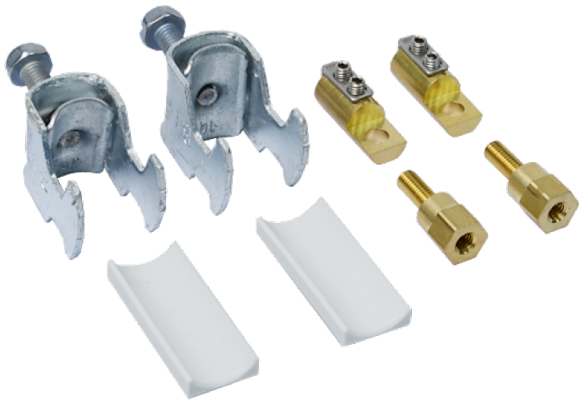

## Bügelchellen-Set 18 für Kabel 14-18mm

### Artikel 965816

Bügelchellen-Set 18 für Kabel 14-18mm

2 Bügelchellen Grösse 18  
2 Gegenwannen Kunststoff Grösse 18  
2 Zentralelemente zur Kabelabfangung

Abbildung kann abweichen

### Merkmale

<b>Material:</b>	Kunststoff Stahl verzinkt
<b>Befestigung:</b>	10er Schlüssel Kreuzschlitz
<b>Anzahl Schellen:</b>	2
<b>Gegenwanne:</b>	ja
<b>Kabeldurchmesser:</b>	14 - 18 mm
<b>Rohrdurchmesser:</b>	14-18
<b>Anzahl Gegenwannen:</b>	2
<b>Anzahl Zentralelement Abfangung:</b>	2