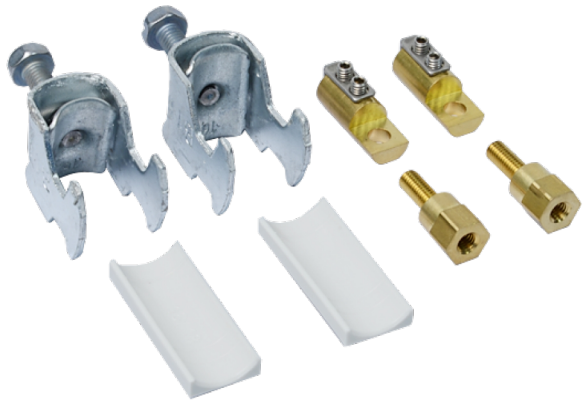

PRODUKT-DATENBLATT

Bügelset 22 für Kabel 16-22mm

Artikel 965817

Bügelset 22 für Kabel 16-22mm

2 Bügelset Grösse 22
2 Gegenwannen Kunststoff Grösse 22
2 Zentralelemente zur Kabelabfangung

Abbildung kann abweichen

Merkmale

Material:	Kunststoff Stahl verzinkt
Befestigung:	10er Schlüssel Kreuzschlitz
Anzahl Schellen:	2
Gegenwanne:	ja
Kabeldurchmesser:	16 - 22 mm
Rohrdurchmesser:	16-22
Anzahl Gegenwannen:	2
Anzahl Zentralelement Abfangung:	2