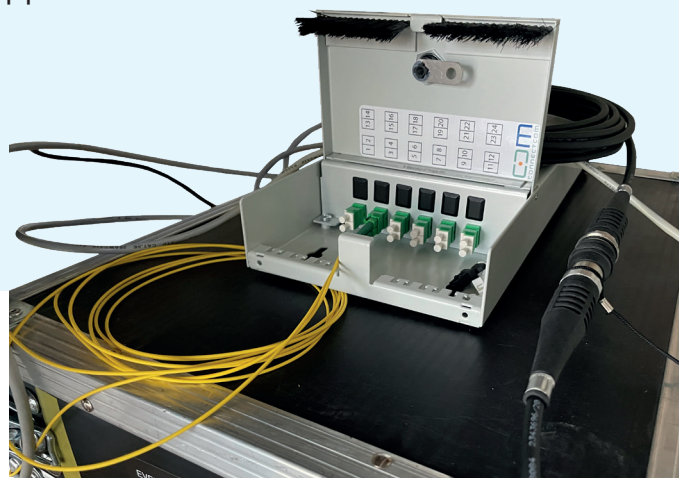

Infrastructure mobile à fibre optique pour les événements. Parfaitement équipé pour des conditions difficiles.

La mise en place d'une infrastructure de réseau est un défi pour les organisateurs de grands événements. Surtout en extérieur, les câbles et les connexions sont fortement sollicités par l'humidité, le froid, la chaleur et la saleté. L'infrastructure mobile à fibre optique de Connect Com AG offre son soutien pour les applications suivantes :

- réseau mobile WiFi, 4G et 5G
- Diffusion télévisée en direct
- Image et son
- Contrôle de l'éclairage
- Panneaux d'affichage
- Panneau des résultats (événements sportifs)

Profitez des avantages

- Les composants sont extrêmement robustes et résistent aux contraintes mécaniques.
- Grâce aux connecteurs Push-Pull (sans outil), la manipulation est très facile, sécurisée et rapide.
- Les connecteurs Q-ODC sont assemblés et testés à Rothenburg (LU).
- Sur demande, un technicien CCM certifie le câblage après l'installation pour un fonctionnement sécurisé et garanti.
- Une infrastructure mobile à fibre optique peut également être louée à la semaine selon les besoins.

Spécifications techniques : Connecteurs Q-ODC

Nombre de fibres :	2, 12 ou 24
Protection contre les infiltrations :	IP68
Température de fonctionnement :	-40°C jusqu'à +85°C
Vibration :	10 jusqu'à 500Hz / 10g
Nombre de cycles de branchement :	500 (standard industriel)

Produits et solutions fait sur mesure

Vente

Ensemble CCM d'infrastructure mobile à fibres optiques :

- Connecteurs Q-ODC adaptés aux conditions sur le terrain (12 fibres)
- deux boîtiers de transition vers des connecteurs LCAPC
- Matériel de nettoyage