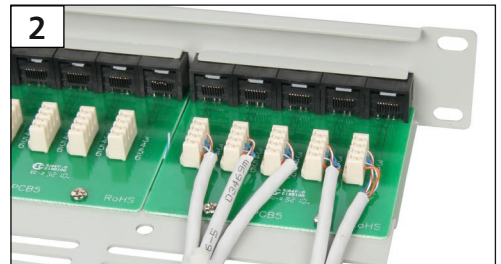

UAE Patchfeld Cat.3 1HE

UAE Patch Panel Cat.3 1RU

Montagehinweis / Mounting information

UAE Patchfeld 25x8 Cat.3 1HE
UAE Patch Panel 25x8 Cat.3 1RU
906806

Schaltbild 906806
Connection Diagram 906806

UAE Patchfeld 50x8 Cat.3 1HE
UAE Patch Panel 50x8 Cat.3 1RU
906807

Schaltbild 906807
Connection Diagram 906807

Adernpaare mit LSA PLUS® Anlegewerkzeug anschließen, Paarverdrillung bis zur Klemme führen.
Terminate the wire pairs with the LSA PLUS® termination tool. Keep the wire pairs twisted up the contacts.

Installationskabel mit beiliegenden Kabelbinder am Panel befestigen.
Secure the installation cable to the panel with the cable ties