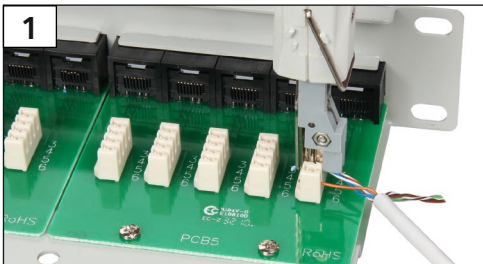

UAE Patchfeld Cat.3 1HE

UAE Patch Panel Cat.3 1RU

Montagehinweis / Mounting information

UAE Patchfeld 25x8 Cat.3 1HE
UAE Patch Panel 25x8 Cat.3 1RU
906806

Schaltbild 906806
Connection Diagram 906806

UAE Patchfeld 50x8 Cat.3 1HE
UAE Patch Panel 50x8 Cat.3 1RU
906807

Schaltbild 906807
Connection Diagram 906807

Adernpaare mit LSA PLUS® Anlegewerkzeug anschließen, Paarverdrillung bis zur Klemme führen.
Terminate the wire pairs with the LSA PLUS® termination tool. Keep the wire pairs twisted up the contacts.