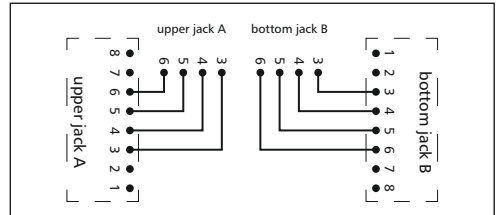

UAE Patchfeld Cat.3 1HE

UAE Patch Panel Cat.3 1RU

Montagehinweis / Mounting information

UAE Patchfeld 25x8 Cat.3 1HE
UAE Patch Panel 25x8 Cat.3 1RU
906806

Schaltbild 906806
Connection Diagram 906806

UAE Patchfeld 50x8 Cat.3 1HE
UAE Patch Panel 50x8 Cat.3 1RU
906807

Schaltbild 906807
Connection Diagram 906807

Adernpaare mit LSA PLUS® Anlegewerkzeug anschließen, Paarverdrillung bis zur Klemme führen.
Terminate the wire pairs with the LSA PLUS® termination tool. Keep the wire pairs twisted up the contacts.