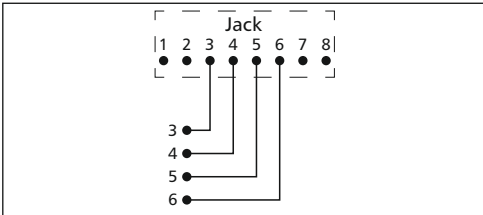

UAE Patchfeld Cat.3 1HE

UAE Patch Panel Cat.3 1RU

Montagehinweis / Mounting information

UAE Patchfeld 25x8 Cat.3 1HE
UAE Patch Panel 25x8 Cat.3 1RU
906806

Schaltbild 906806
Connection Diagram 906806

UAE Patchfeld 50x8 Cat.3 1HE
UAE Patch Panel 50x8 Cat.3 1RU
906807

Schaltbild 906807
Connection Diagram 906807

Adernpaare mit LSA PLUS® Anlegewerkzeug anschließen, Paarverdrillung bis zur Klemme führen.
Terminate the wire pairs with the LSA PLUS® termination tool. Keep the wire pairs twisted up the contacts.