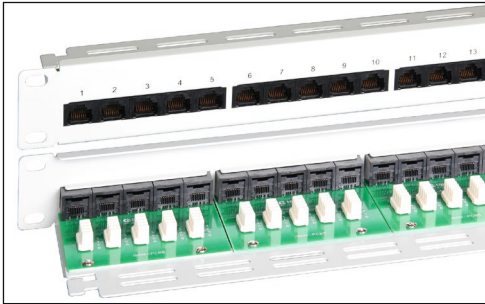

UAE Patchfeld Cat.3 1HE

UAE Patch Panel Cat.3 1RU

Montagehinweis / Mounting information

UAE Patchfeld 25x8 Cat.3 1HE
UAE Patch Panel 25x8 Cat.3 1RU
906806

Schaltbild 906806
Connection Diagram 906806

UAE Patchfeld 50x8 Cat.3 1HE
UAE Patch Panel 50x8 Cat.3 1RU
906807

Schaltbild 906807
Connection Diagram 906807

Adernpaare mit LSA PLUS® Anlegewerkzeug anschließen, Paarverdrillung bis zur Klemme führen.
Terminate the wire pairs with the LSA PLUS® termination tool. Keep the wire pairs twisted up the contacts.