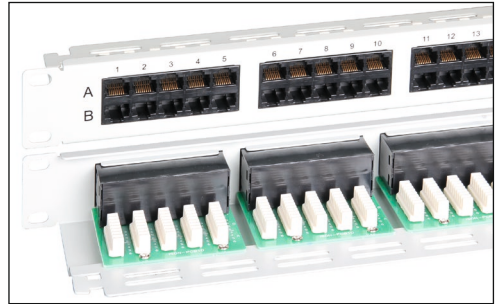

UAE Patchfeld Cat.3 1HE

UAE Patch Panel Cat.3 1RU

Montagehinweis / Mounting information

UAE Patchfeld 25x8 Cat.3 1HE
UAE Patch Panel 25x8 Cat.3 1RU
906806

Schaltbild 906806
Connection Diagram 906806

UAE Patchfeld 50x8 Cat.3 1HE
UAE Patch Panel 50x8 Cat.3 1RU
906807

Schaltbild 906807
Connection Diagram 906807

Adernpaare mit LSA PLUS® Anlegewerkzeug anschließen, Paarverdrillung bis zur Klemme führen.
Terminate the wire pairs with the LSA PLUS® termination tool. Keep the wire pairs twisted up the contacts.