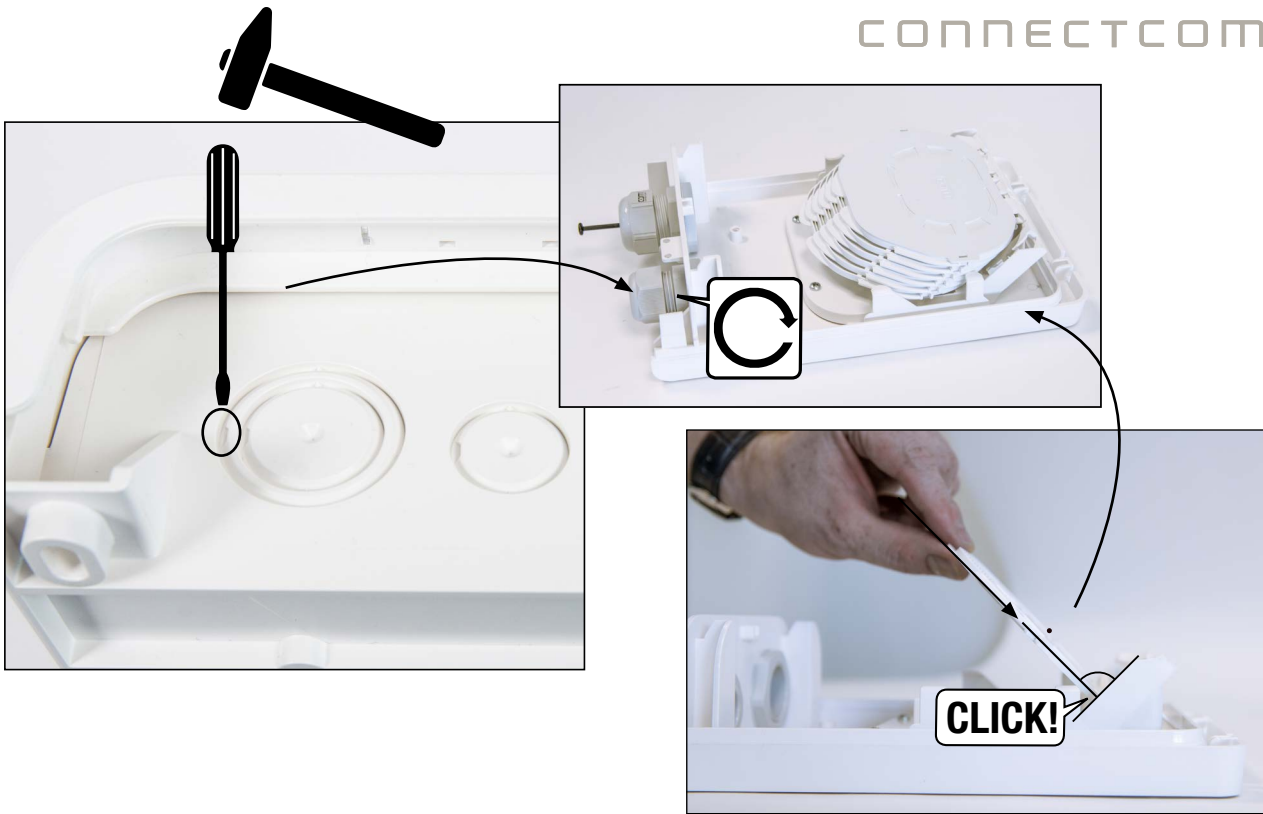

www.connectcom.de

Kabelabsetzlänge: 2.5 m  
 Longueur de câble dénudé : 2.5 m  
 Wire Stripping Length: 2.5 m

Einführung FTTH Kabel  
 Insertion câble FTTH  
 FTTH Cable Insertion

Einführung Patchkabel  
 Insertion cordon de brassage  
 Patch Cable Insertion