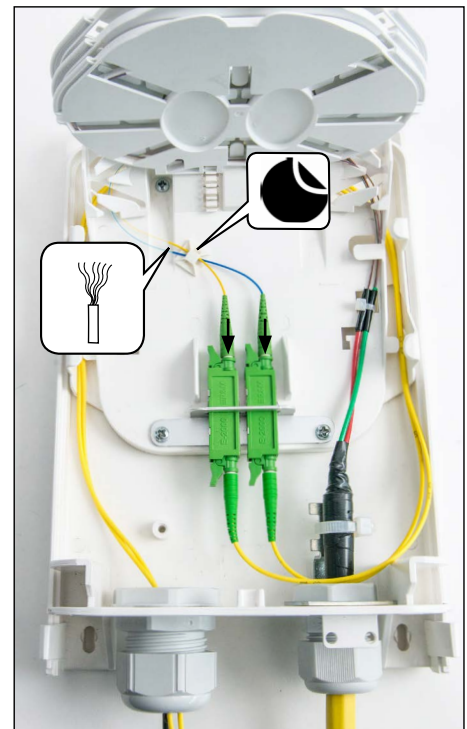

Tel +49 7022 9607 100

www.connectcom.de

Variante Kupplungswinkel  
 Variante avec équerre pour raccords  
 Option with Coupling Bracket

Faserführung in der Kasette  
 Guide des fibres dans la cassette  
 Fiber Guiding in Splice Tray