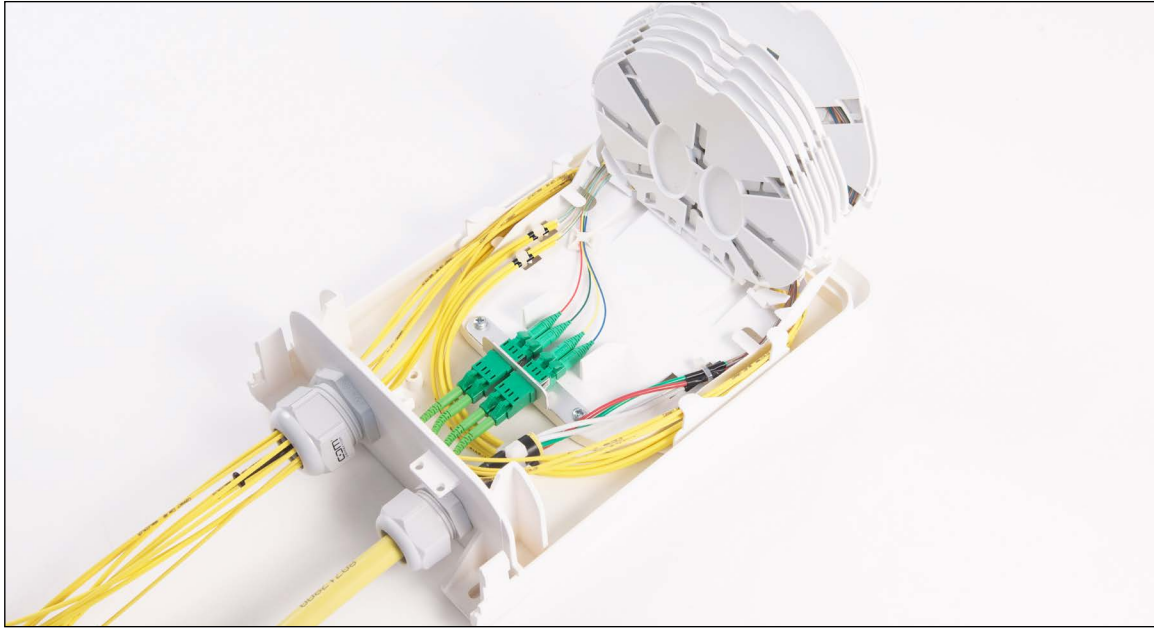

Tel +49 7022 9607 100

www.connectcom.de

Variante Kupplungswinkel  
 Variante avec équerre pour raccords  
 Option with Coupling Bracket

Faserführung in der Kasette  
 Guide des fibres dans la cassette  
 Fiber Guiding in Splice Tray