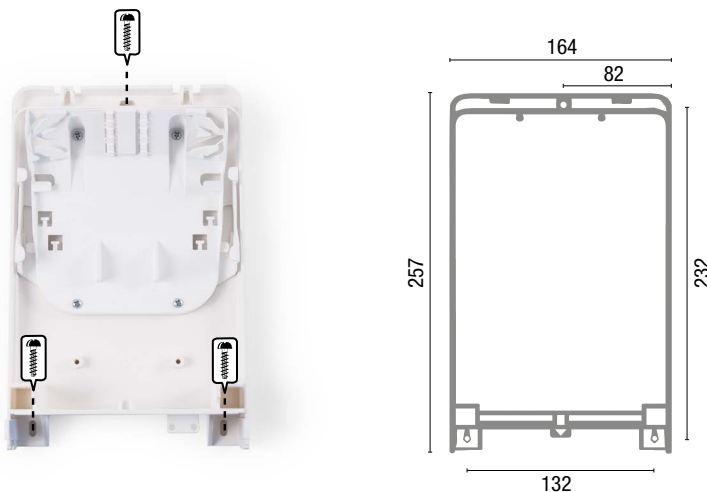

# Installationsanleitung Instructions d'installation Installation Guide

Spleiss- und Spleisspatchgehäuse BELUGA XS

Boîtier à fusionner et boîte à fusionner et à raccorder BELUGA XS

Splice Enclosure BELUGA XS

Produktansicht

Aperçu du produit

Product View

Wandbefestigung

Montage mural

Wall Mount

968660

Connect Com AG

www.connectcom.de

Kabelabsetzlänge: 2.5 m  
 Longueur de câble dénudé : 2.5 m  
 Wire Stripping Length: 2.5 m

Einführung FTTH Kabel  
 Insertion câble FTTH  
 FTTH Cable Insertion

Einführung Patchkabel  
 Insertion cordon de brassage  
 Patch Cable Insertion