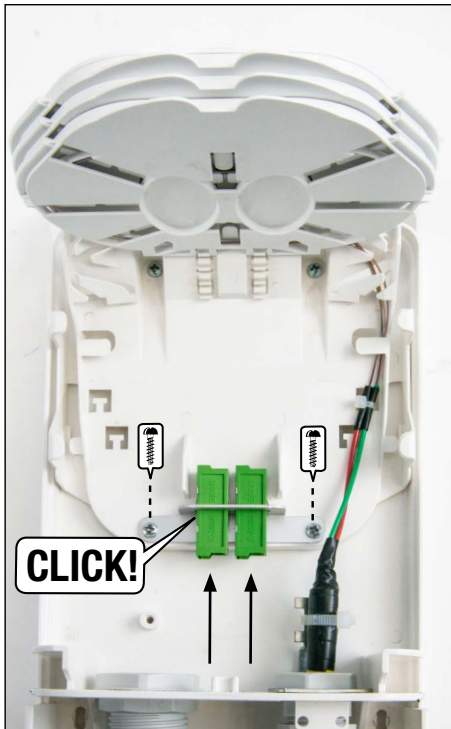

Tel +49 7022 9607 100

www.connectcom.de

Variante Kupplungswinkel  
 Variante avec équerre pour raccords  
 Option with Coupling Bracket

Faserführung in der Kasette  
 Guide des fibres dans la cassette  
 Fiber Guiding in Splice Tray