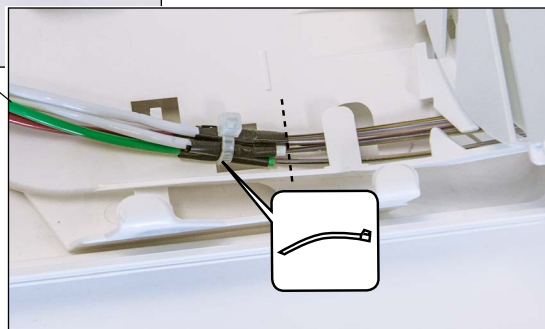

# Installationsanleitung Instructions d'installation Installation Guide

Spleiss- und Spleisspatchgehäuse BELUGA XS

Boîtier à fusionner et boîte à fusionner et à raccorder BELUGA XS

Splice Enclosure BELUGA XS

www.connectcom.de

Kabelabsetzlänge: 2.5 m  
 Longueur de câble dénudé : 2.5 m  
 Wire Stripping Length: 2.5 m

Einführung FTTH Kabel  
 Insertion câble FTTH  
 FTTH Cable Insertion

Einführung Patchkabel  
 Insertion cordon de brassage  
 Patch Cable Insertion