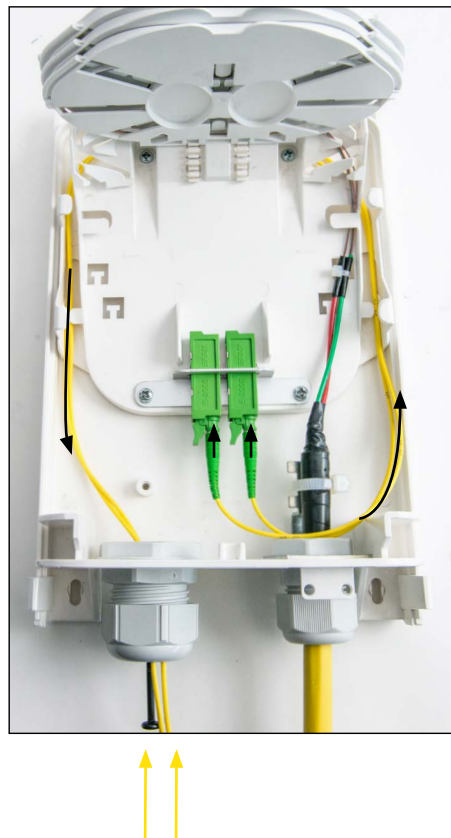

Tel +49 7022 9607 100

www.connectcom.de

Variante Kupplungswinkel  
 Variante avec équerre pour raccords  
 Option with Coupling Bracket

Faserführung in der Kasette  
 Guide des fibres dans la cassette  
 Fiber Guiding in Splice Tray