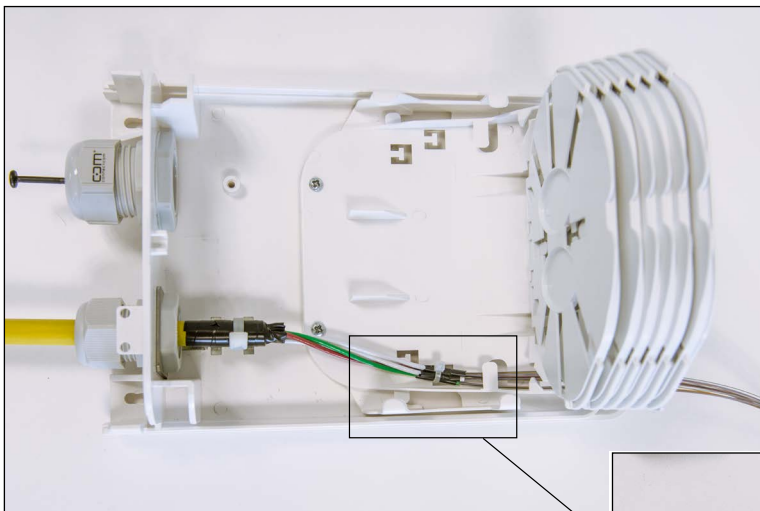

# Installationsanleitung Instructions d'installation Installation Guide

Spleiss- und Spleisspatchgehäuse BELUGA XS

Boîtier à fusionner et boîte à fusionner et à raccorder BELUGA XS

Splice Enclosure BELUGA XS

www.connectcom.de

Kabelabsetzlänge: 2.5 m  
 Longueur de câble dénudé : 2.5 m  
 Wire Stripping Length: 2.5 m

Einführung FTTH Kabel  
 Insertion câble FTTH  
 FTTH Cable Insertion

Einführung Patchkabel  
 Insertion cordon de brassage  
 Patch Cable Insertion