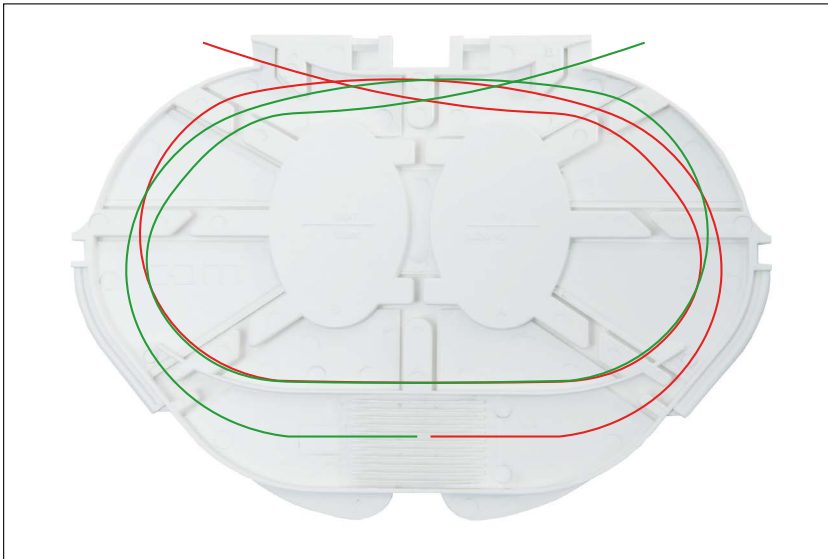

Tel +49 7022 9607 100

www.connectcom.de

Variante Kupplungswinkel  
 Variante avec équerre pour raccords  
 Option with Coupling Bracket

Faserführung in der Kasette  
 Guide des fibres dans la cassette  
 Fiber Guiding in Splice Tray

Ablagelänge:

Rangement des longueurs:

Length of Fiber Within Tray:

min. 1.0 m  
 max. 2.0 m

Werkzeug  
 Outil  
 Tools

Kabelabmantler  
 Pince à dénuder pour câble  
 Cable jacket slitter

Quaxialbrecher für LWL Röhren  
 Dénudeur coaxial pour tube  
 Grey Buffer Tube Stripper