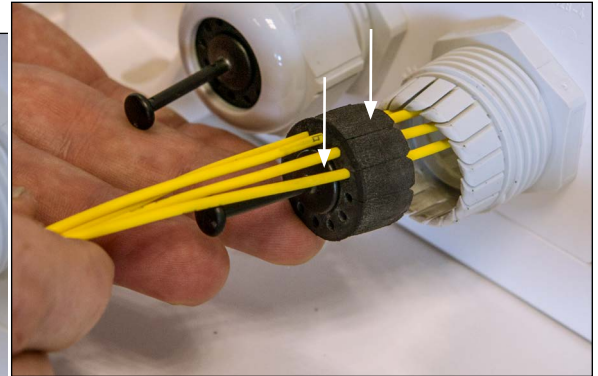

www.connectcom.de

Kabelabsetzlänge: 2.5 m  
 Longueur de câble dénudé : 2.5 m  
 Wire Stripping Length: 2.5 m

Einführung FTTH Kabel  
 Insertion câble FTTH  
 FTTH Cable Insertion

Einführung Patchkabel  
 Insertion cordon de brassage  
 Patch Cable Insertion