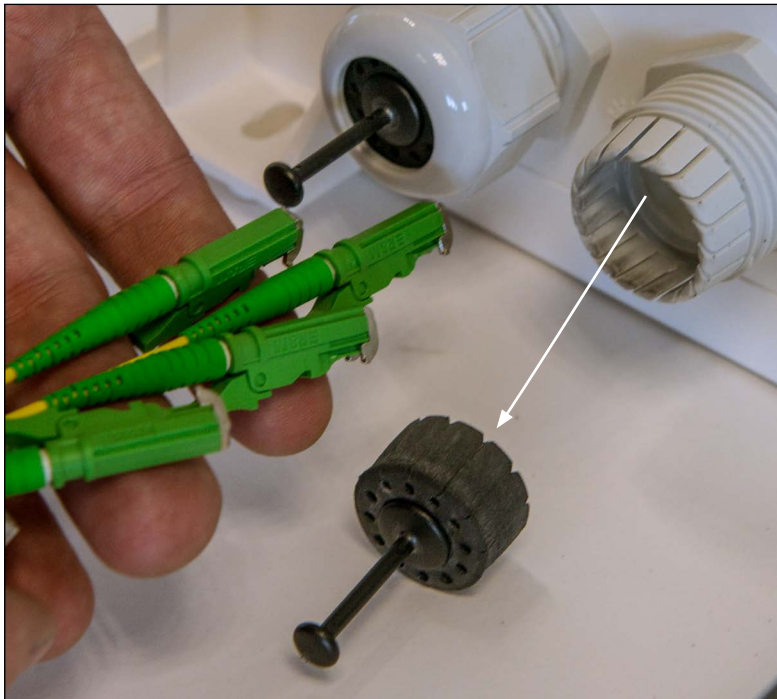

www.connectcom.de

Kabelabsetzlänge: 2.5 m  
 Longueur de câble dénudé : 2.5 m  
 Wire Stripping Length: 2.5 m

Einführung FTTH Kabel  
 Insertion câble FTTH  
 FTTH Cable Insertion

Einführung Patchkabel  
 Insertion cordon de brassage  
 Patch Cable Insertion