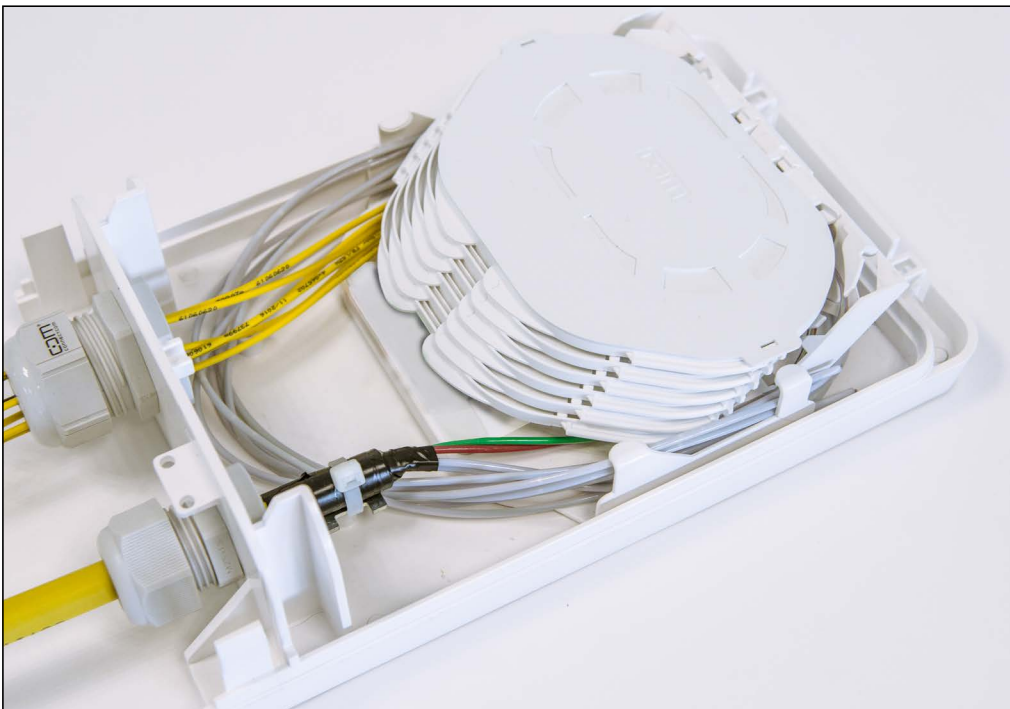

Tel +49 7022 9607 100

www.connectcom.de

Reserveablage  
Rangement pour réserve de câble  
Compartment for Extended Length

Variante Patchmodul  
 Variante avec module à raccorder  
 Option with Patch Module