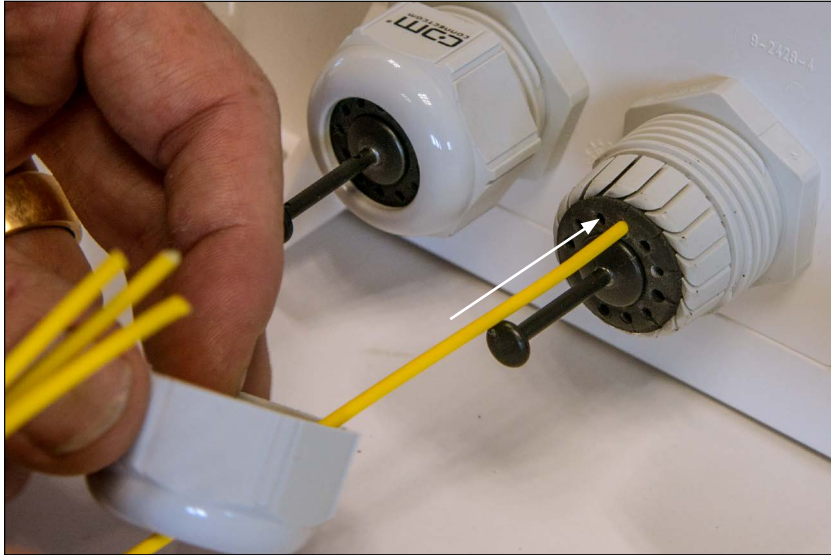

www.connectcom.de

Kabelabsetzlänge: 2.5 m  
 Longueur de câble dénudé : 2.5 m  
 Wire Stripping Length: 2.5 m

Einführung FTTH Kabel  
 Insertion câble FTTH  
 FTTH Cable Insertion

Einführung Patchkabel  
 Insertion cordon de brassage  
 Patch Cable Insertion