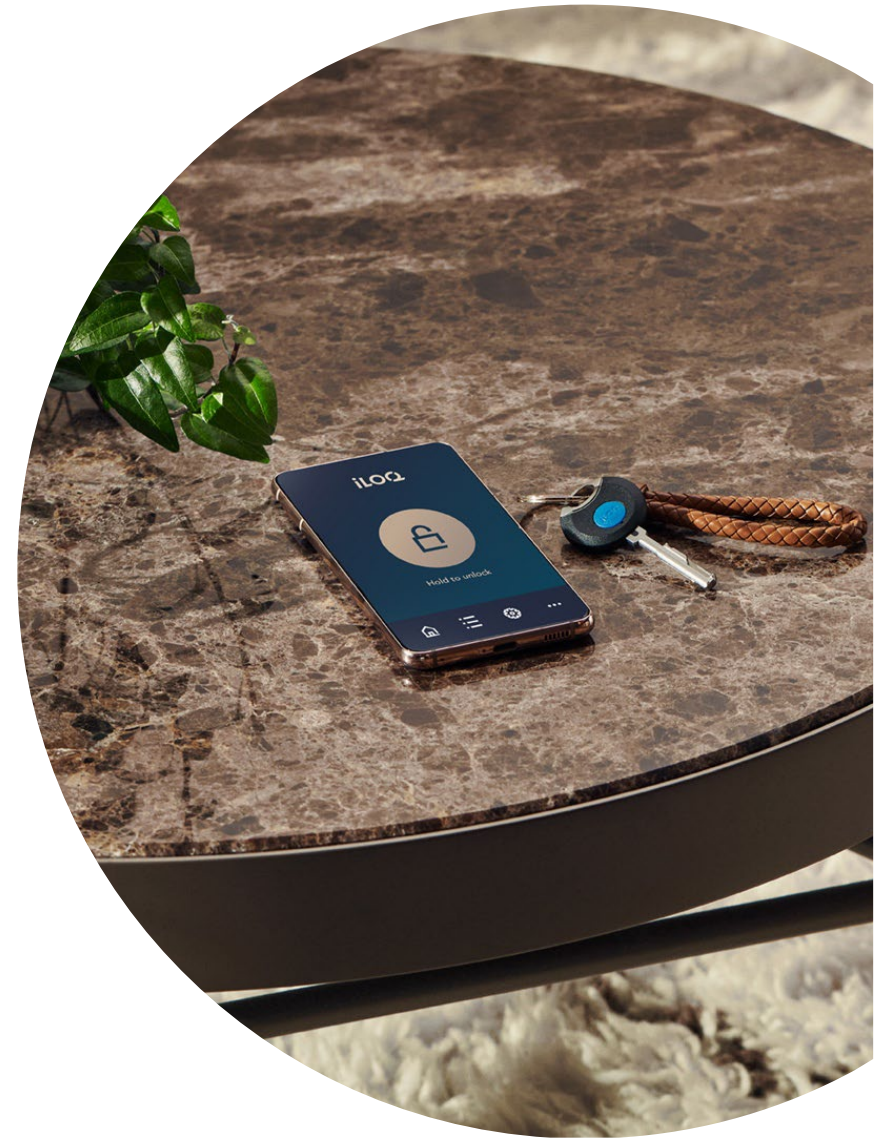

Vorteile iLOQ-Schliesssystem

- Verwendungen für Türen, Schwenkhebel und Vorhängeschlösser
- Einfache smarte Verwaltung
- Sicherheit auf dem neusten Stand der Technik
- NFC-fähiges Smartphone als Schlüssel und Stromquelle
- AES256-Verschlüsselung und wechselseitige Authentifizierung
- Erfüllt die Standards DIN 18252 und EN 15684
- Temporäre Vergabe von Zugangsrechten
- Überwachung der Zutritte
- Bei Schlüssel (Smartphone) Verlust – einfach Berechtigung sperren
- Übersicht über Schlüssel User