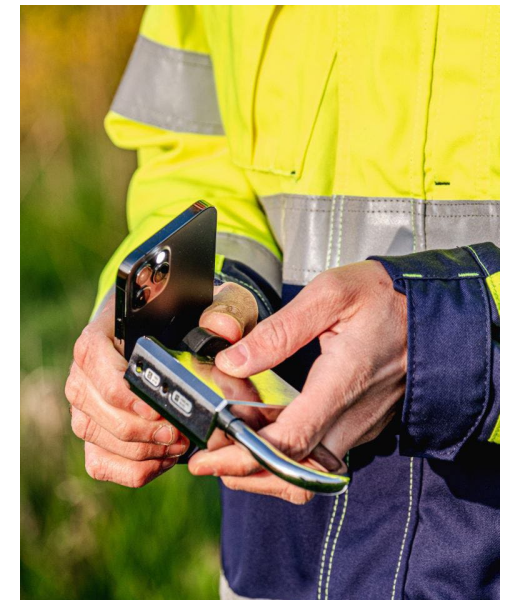

# Ausgangslage

Um schnelle Wartungen, Inspektionen oder Reparaturen an Glasfasernetzen durchführen zu können, ist ein zügiger Zugang zu den Verteilerkästen essentiell.

Die Suche und das Management des richtigen Schlüssels können allerdings zeitraubend und mühsam sein.

# Die Lösung

Mit dem iLOQ-System wird der Schlüsselbund digital und passt in jede Hosentasche.

Kein lästiges Schlüsselsuchen und Papierkram mehr für den Zugang zu Verteilerkästen oder Gebäuden. Mit dieser innovativen Technologie können Sie unterschiedliche Schlösser ganz einfach über Ihr Smartphone öffnen.

iLOQ steht für ein sicheres, digitales, cloudbasiertes System zur Zugangsverwaltung. Eine fortschrittliche und wirksame Lösung im Vergleich zu traditionellen Schliesssystemen.

iLOQ lässt sich problemlos in bestehende Schliesssysteme integrieren und funktioniert ohne Stromanschluss oder Batterien. Techniker erhalten so schnellen und kontrollierten Zugang zu Verteilereinrichtungen, was die Durchführung von Servicearbeiten deutlich beschleunigt.