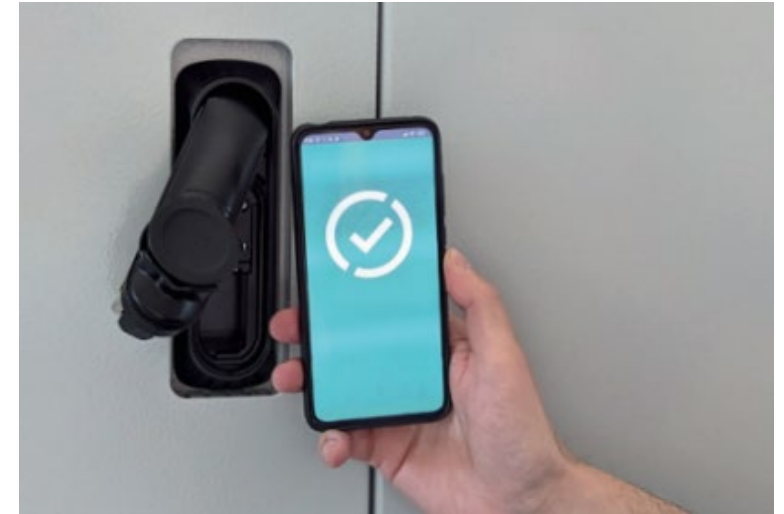

# Ausgangslage

Um schnelle Wartungen, Inspektionen oder Reparaturen an Glasfasernetzen durchführen zu können, ist ein zügiger Zugang zu den Verteilerkästen essentiell.

Die Suche und das Management des richtigen Schlüssels können allerdings zeitraubend und mühsam sein.

# Die Lösung

Mit dem iLOQ-System wird der Schlüsselbund digital und passt in jede Hosentasche.

Kein lästiges Schlüsselsuchen und Papierkram mehr für den Zugang zu Verteilerkästen oder Gebäuden. Mit dieser innovativen Technologie können Sie unterschiedliche Schlösser ganz einfach über Ihr Smartphone öffnen.

iLOQ steht für ein sicheres, digitales, cloudbasiertes System zur Zugangsverwaltung. Eine fortschrittliche und wirksame Lösung im Vergleich zu traditionellen Schliesssystemen.

iLOQ lässt sich problemlos in bestehende Schliesssysteme integrieren und funktioniert ohne Stromanschluss oder Batterien. Techniker erhalten so schnellen und kontrollierten Zugang zu Verteilereinrichtungen, was die Durchführung von Servicearbeiten deutlich beschleunigt.